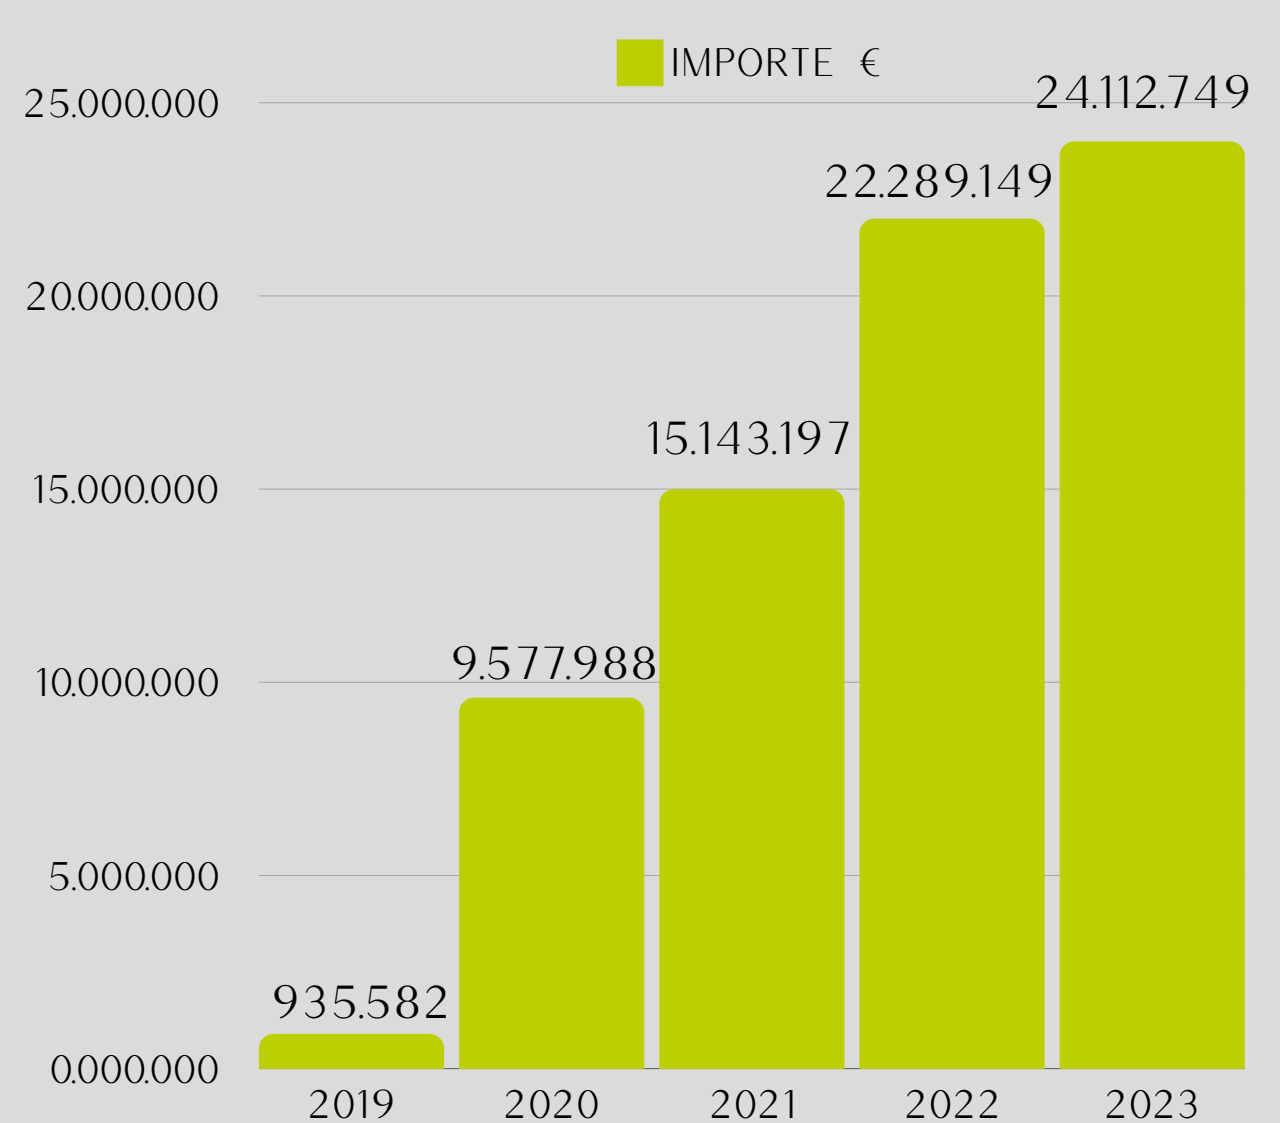

# IMPACTO DE DONACIONES A TRAVÉS DE BIZUM

Los importes medios mensuales varían entre: **32,33€-47,16€**

NÚMERO DE DONACIONES

CANTIDAD TOTAL

## 2024

EN LO QUE VAN DE AÑO SE HAN REALIZADO:

**237.827**  
donaciones

Y SE HAN RECAUDADO:

**9.262.297€**

CON UNA MEDIA DE:

**38,94€**  
por donación

A > E ~ F \* R  
Asociación Española de Fundraising