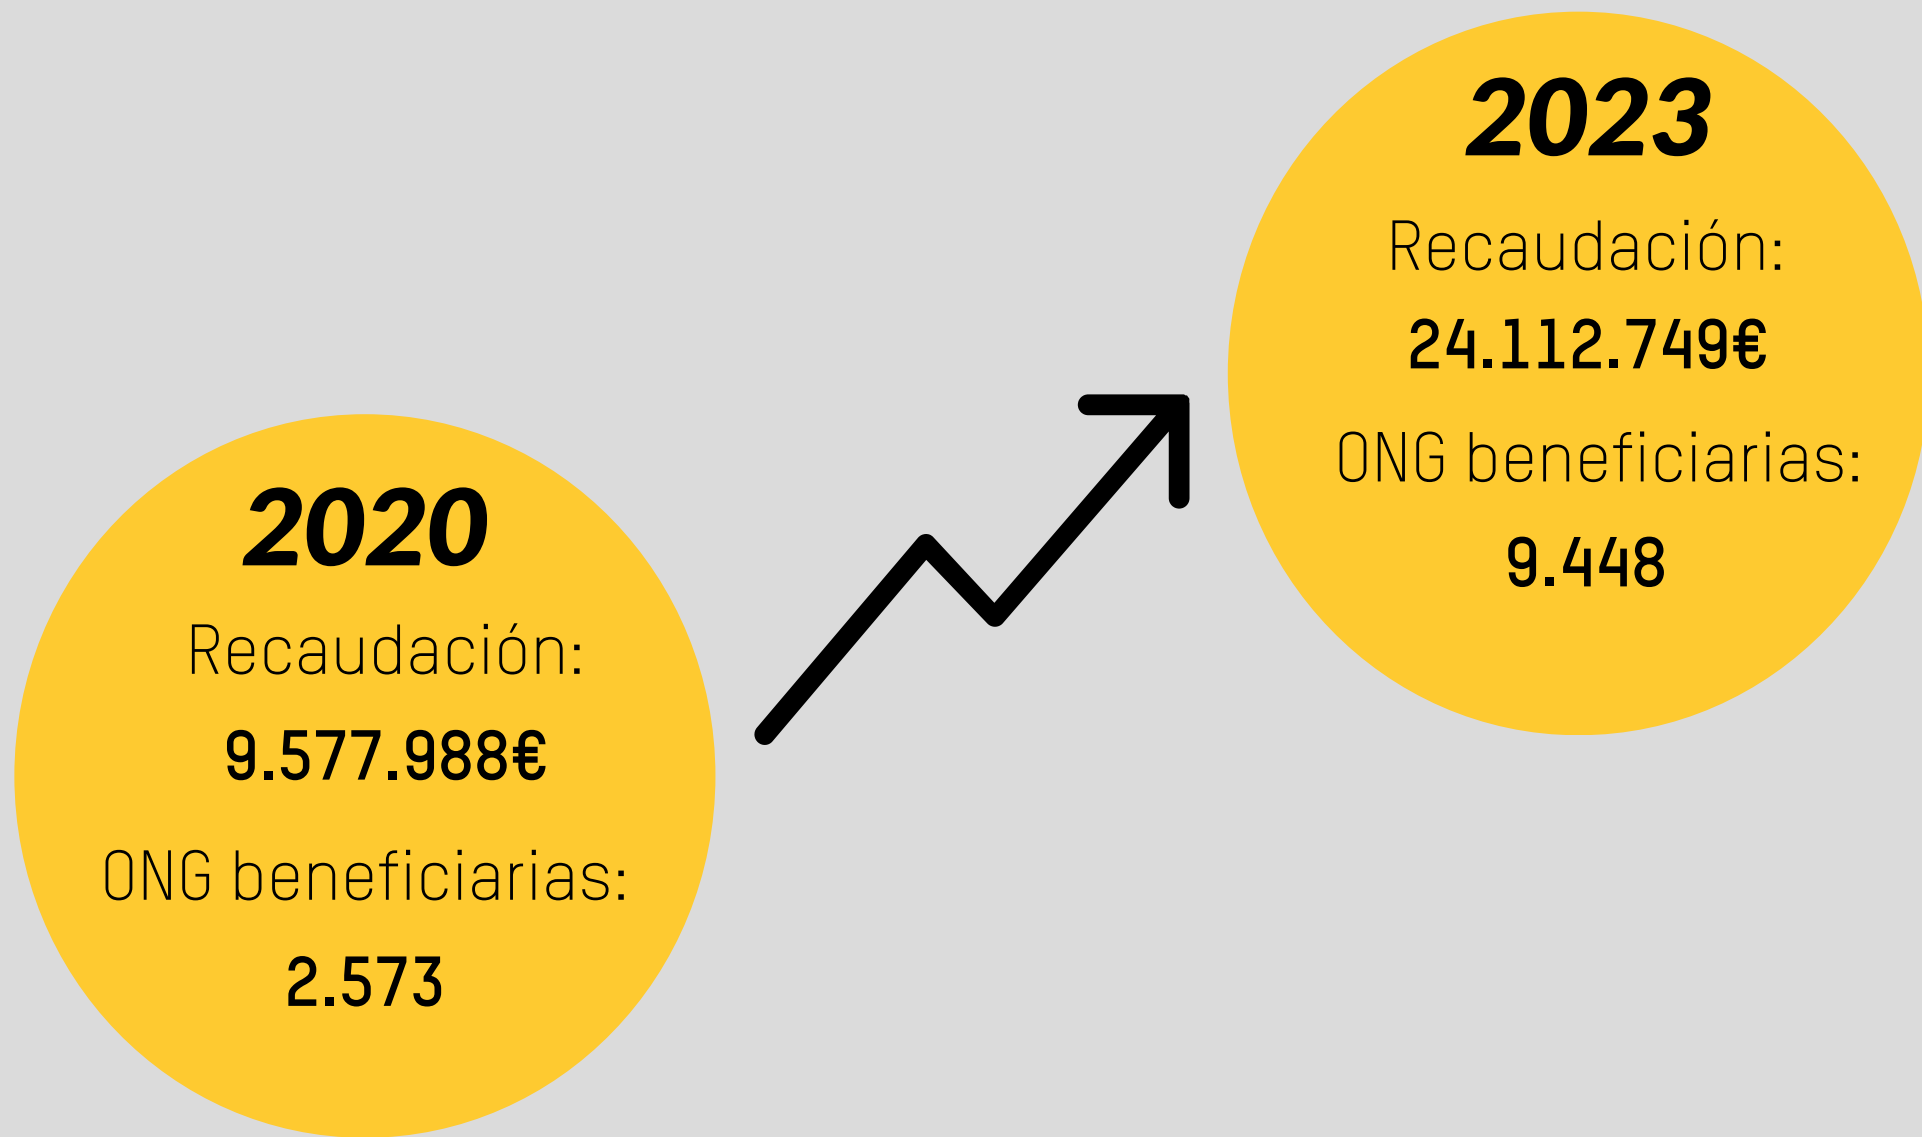

# IMPACTO DE DONACIONES A TRAVÉS DE BIZUM

Los importes medios mensuales varían entre: **32,33€-47,16€**

NÚMERO DE DONACIONES

CANTIDAD TOTAL

## 2024

EN LO QUE VAN DE AÑO SE HAN REALIZADO:

**237.827**  
donaciones

Y SE HAN RECAUDADO:

**9.262.297€**

CON UNA MEDIA DE:

**38,94€**  
por donación

A > E ~ F \* R  
Asociación Española de Fundraising