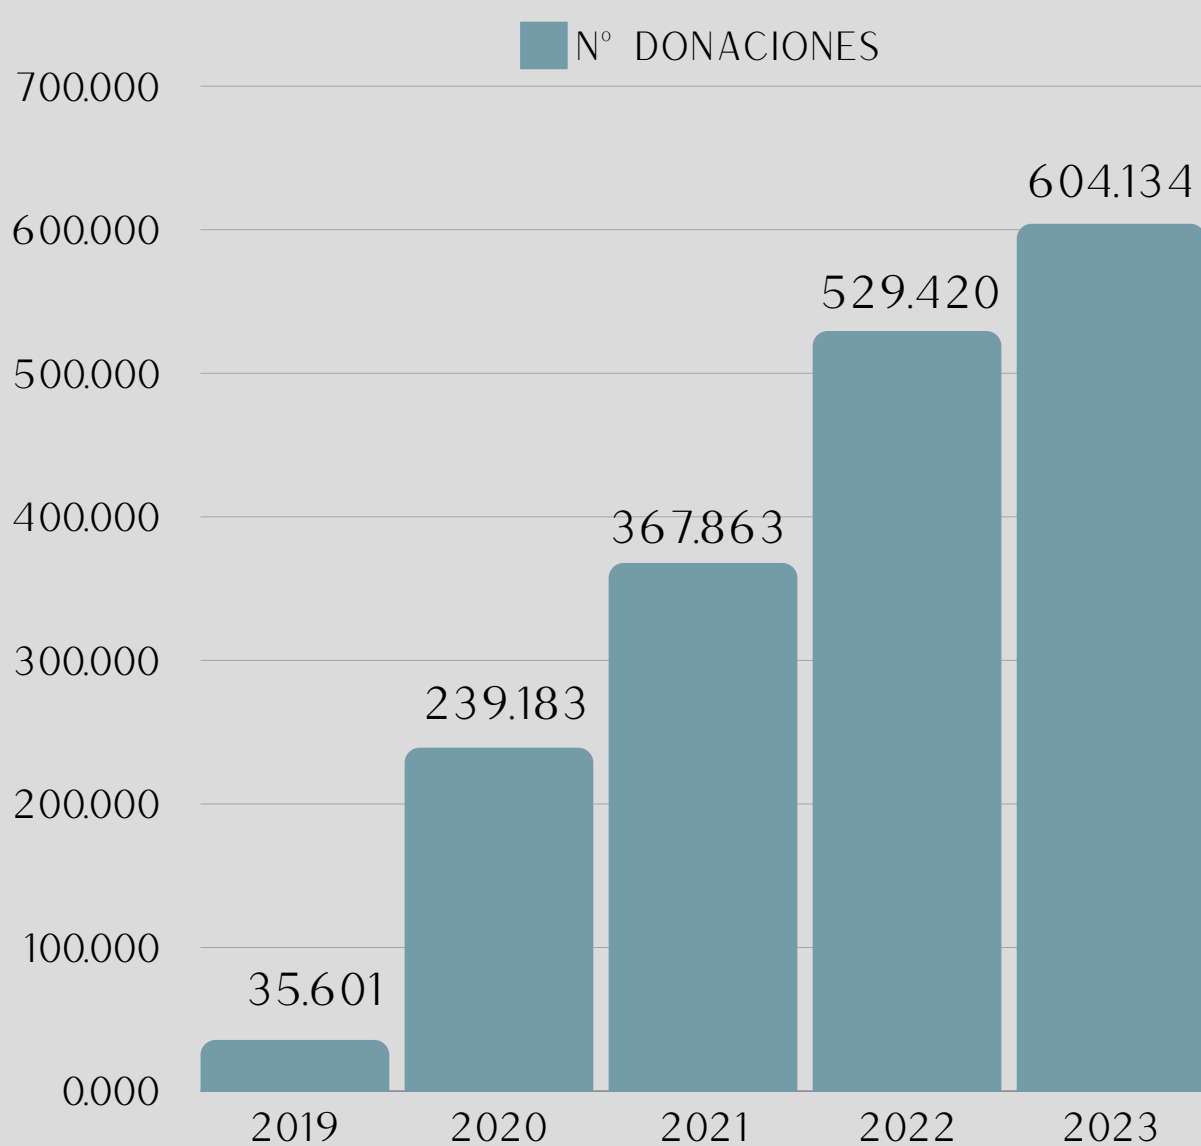

# IMPACTO DE DONACIONES A TRAVÉS DE BIZUM

Los importes medios mensuales varían entre: **32,33€-47,16€**

NÚMERO DE DONACIONES

CANTIDAD TOTAL

## 2024

EN LO QUE VAN DE AÑO SE HAN REALIZADO:

**237.827**  
donaciones

Y SE HAN RECAUDADO:

**9.262.297€**

CON UNA MEDIA DE:

**38,94€**  
por donación

A > E ~ F \* R  
Asociación Española de Fundraising